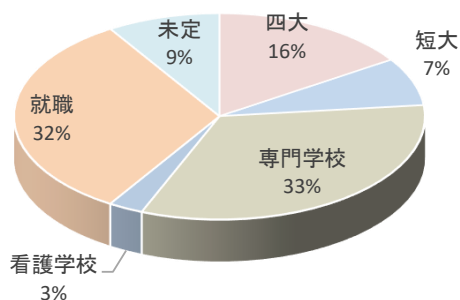

令和3年度 進路状況について

[卒業生進路状況の推移]

	20期生	21期生	22期生	23期生	24期生	25期生	26期生
四大	35	17	28	22	23	23	28
短大	27	21	24	17	16	11	19
専門学校	78	60	65	50	70	48	47
看護学校	5	7	5	3	4	4	2
就職	72	84	63	68	54	47	38
未定	7	22	9	20	17	13	12
計	224	211	194	180	184	146	146

25期

26期

26期生の入試タイプ別合格者数

(延べ人数)

	四大	短大	専門	各種学校	合計
指定校	17	14	13		44
公募	2		1		3
特別推薦					
スポーツ	2				2
総合型	8	4	33	1	46
総合学科					
一般		1	1		2
自己推薦					
計	29	19	48	1	97

四・短大

専門学校

四年制大学名	合計
愛知産業大学	1
愛知東邦大学	1
追手門学院大学	1
大阪大谷大学	2
大阪音楽大学	1
大阪観光大学	1
大阪学院大学	2
大阪経済法科大学	1
大阪芸術大学	7
大阪産業大学	1
大阪商業大学	3
大阪女学院大学	2
大阪成蹊大学	1
岡山理科大学	1
関西医療大学	1
関西福祉科学大学	1
京都芸術大学	1
京都精華大学	1
近畿大学	2
嵯峨美術大学	2
四天王寺大学	1
千里金蘭大学	1
太成学院大学	1
宝塚医療大学	10
中京大学	1
帝塚山大学	2
帝塚山学院大学	2
天理大学	2
東京医療保健大学	2
常磐会学園大学	1
梅花女子大学	1
羽衣国際大学	4
桃山学院大学	7
桃山学院教育大学	1
和歌山信愛大学	2
和歌山リハビリテーション専門職大学	5