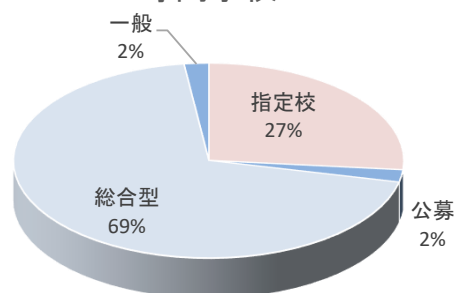

令和3年度 進路状況について

[卒業生進路状況の推移]

	20期生	21期生	22期生	23期生	24期生	25期生	26期生
四大	35	17	28	22	23	23	28
短大	27	21	24	17	16	11	19
専門学校	78	60	65	50	70	48	47
看護学校	5	7	5	3	4	4	2
就職	72	84	63	68	54	47	38
未定	7	22	9	20	17	13	12
計	224	211	194	180	184	146	146

25期

26期

26期生の入試タイプ別合格者数

(延べ人数)

	四大	短大	専門	各種学校	合計
指定校	17	14	13		44
公募	2		1		3
特別推薦					
スポーツ	2				2
総合型	8	4	33	1	46
総合学科					
一般		1	1		2
自己推薦					
計	29	19	48	1	97

四・短大

専門学校

四年制大学名	合計
愛知産業大学	1
愛知東邦大学	1
追手門学院大学	1
大阪大谷大学	2
大阪音楽大学	1
大阪観光大学	1
大阪学院大学	2
大阪経済法科大学	1
大阪芸術大学	7
大阪産業大学	1
大阪商業大学	3
大阪女学院大学	2
大阪成蹊大学	1
岡山理科大学	1
関西医療大学	1
関西福祉科学大学	1
京都芸術大学	1
京都精華大学	1
近畿大学	2
嵯峨美術大学	2
四天王寺大学	1
千里金蘭大学	1
太成学院大学	1
宝塚医療大学	10
中京大学	1
帝塚山大学	2
帝塚山学院大学	2
天理大学	2
東京医療保健大学	2
常磐会学園大学	1
梅花女子大学	1
羽衣国際大学	4
桃山学院大学	7
桃山学院教育大学	1
和歌山信愛大学	2
和歌山リハビリテーション専門職大学	5