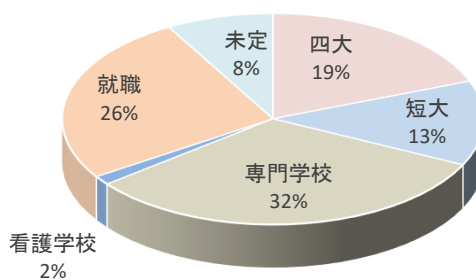

令和3年度 進路状況について

[卒業生進路状況の推移]

	20期生	21期生	22期生	23期生	24期生	25期生	26期生
四大	35	17	28	22	23	23	28
短大	27	21	24	17	16	11	19
専門学校	78	60	65	50	70	48	47
看護学校	5	7	5	3	4	4	2
就職	72	84	63	68	54	47	38
未定	7	22	9	20	17	13	12
計	224	211	194	180	184	146	146

25期

26期

26期生の入試タイプ別合格者数

(延べ人数)

	四大	短大	専門	各種学校	合計
指定校	17	14	13		44
公募	2		1		3
特別推薦					
スポーツ	2				2
総合型	8	4	33	1	46
総合学科					
一般		1	1		2
自己推薦					
計	29	19	48	1	97

四・短大

専門学校

四年制大学名	合計
愛知産業大学	1
愛知東邦大学	1
追手門学院大学	1
大阪大谷大学	2
大阪音楽大学	1
大阪観光大学	1
大阪学院大学	2
大阪経済法科大学	1
大阪芸術大学	7
大阪産業大学	1
大阪商業大学	3
大阪女学院大学	2
大阪成蹊大学	1
岡山理科大学	1
関西医療大学	1
関西福祉科学大学	1
京都芸術大学	1
京都精華大学	1
近畿大学	2
嵯峨美術大学	2
四天王寺大学	1
千里金蘭大学	1
太成学院大学	1
宝塚医療大学	10
中京大学	1
帝塚山大学	2
帝塚山学院大学	2
天理大学	2
東京医療保健大学	2
常磐会学園大学	1
梅花女子大学	1
羽衣国際大学	4
桃山学院大学	7
桃山学院教育大学	1
和歌山信愛大学	2
和歌山リハビリテーション専門職大学	5