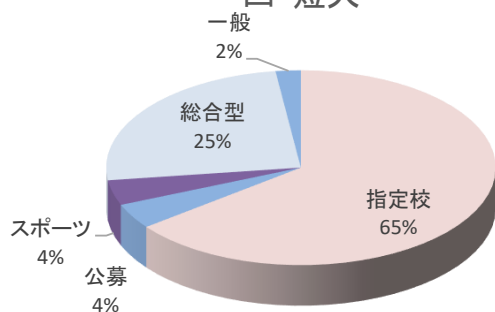

令和3年度 進路状況について

[卒業生進路状況の推移]

	20期生	21期生	22期生	23期生	24期生	25期生	26期生
四大	35	17	28	22	23	23	28
短大	27	21	24	17	16	11	19
専門学校	78	60	65	50	70	48	47
看護学校	5	7	5	3	4	4	2
就職	72	84	63	68	54	47	38
未定	7	22	9	20	17	13	12
計	224	211	194	180	184	146	146

25期

26期

26期生の入試タイプ別合格者数

(延べ人数)

	四大	短大	専門	各種学校	合計
指定校	17	14	13		44
公募	2		1		3
特別推薦					
スポーツ	2				2
総合型	8	4	33	1	46
総合学科					
一般		1	1		2
自己推薦					
計	29	19	48	1	97

四・短大

専門学校

四年制大学名	合計
愛知産業大学	1
愛知東邦大学	1
追手門学院大学	1
大阪大谷大学	2
大阪音楽大学	1
大阪観光大学	1
大阪学院大学	2
大阪経済法科大学	1
大阪芸術大学	7
大阪産業大学	1
大阪商業大学	3
大阪女学院大学	2
大阪成蹊大学	1
岡山理科大学	1
関西医療大学	1
関西福祉科学大学	1
京都芸術大学	1
京都精華大学	1
近畿大学	2
嵯峨美術大学	2
四天王寺大学	1
千里金蘭大学	1
太成学院大学	1
宝塚医療大学	10
中京大学	1
帝塚山大学	2
帝塚山学院大学	2
天理大学	2
東京医療保健大学	2
常磐会学園大学	1
梅花女子大学	1
羽衣国際大学	4
桃山学院大学	7
桃山学院教育大学	1
和歌山信愛大学	2
和歌山リハビリテーション専門職大学	5