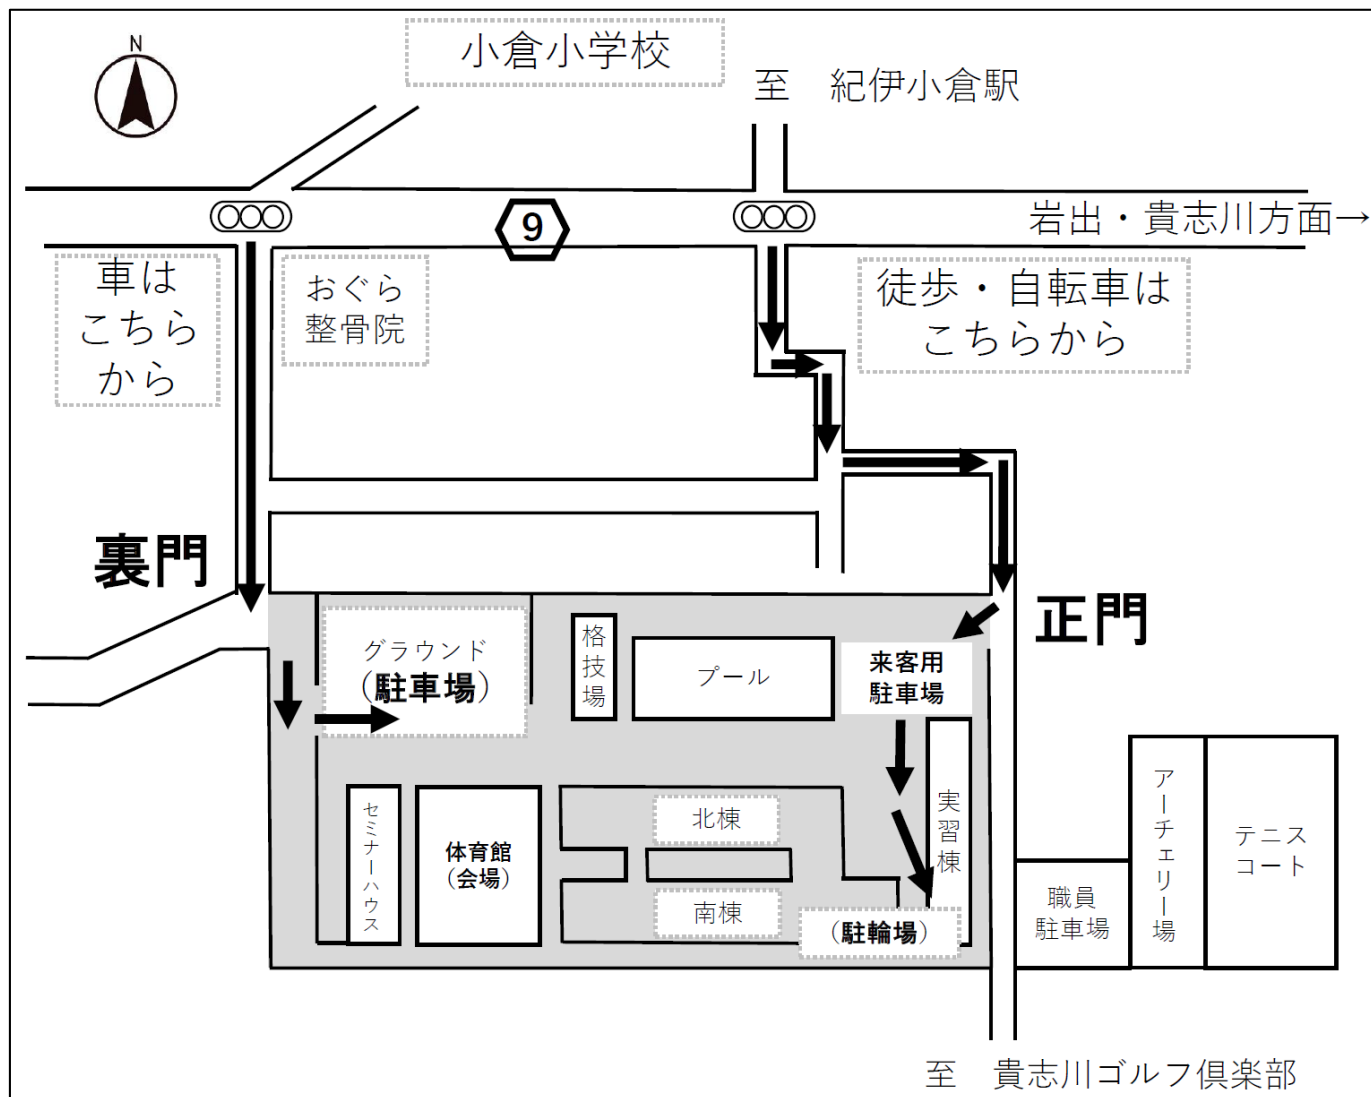

県立和歌山高校への来場について

〈徒歩・自転車でお越しの方〉

正門から入校してください。

〈自動車でお越しの方〉

裏門から入校し、グラウンドに駐車してください。

※体験学習終了後、野球部がグラウンドで練習を始めます。
クラブ見学等で校内に残られる方は、一度車をグラウンドから出し、正門から再入校し、来客用駐車場に駐車してください。

〈はきものについて〉

上履き等は必要ありません。